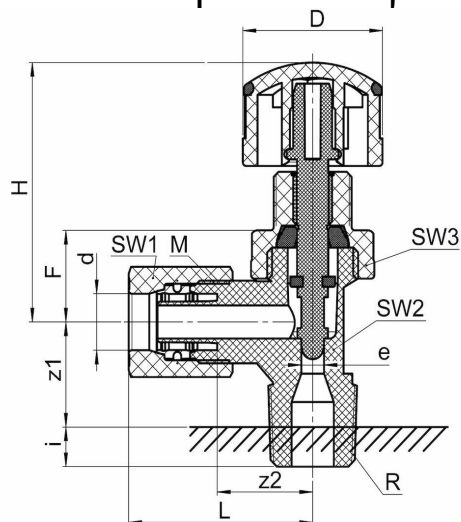

## SO NV 22A21EB -

### Teknisk spesifikasjon

Artikkelnr	dxR	L	D	H	F	z1/z2	SW1/SW2	e	bar	M
1481410110	6x1/4	25	21.5	38	13.5	8,5/14	12/10	3.5	10	10x1
1481410170	8x1/4	28	21.5	38	13.5	9,0/15	14/11	3.5	10	12x1

Med forbehold om konstruksjonsendringer og tekniske endringer. Kan endres uten varsel.